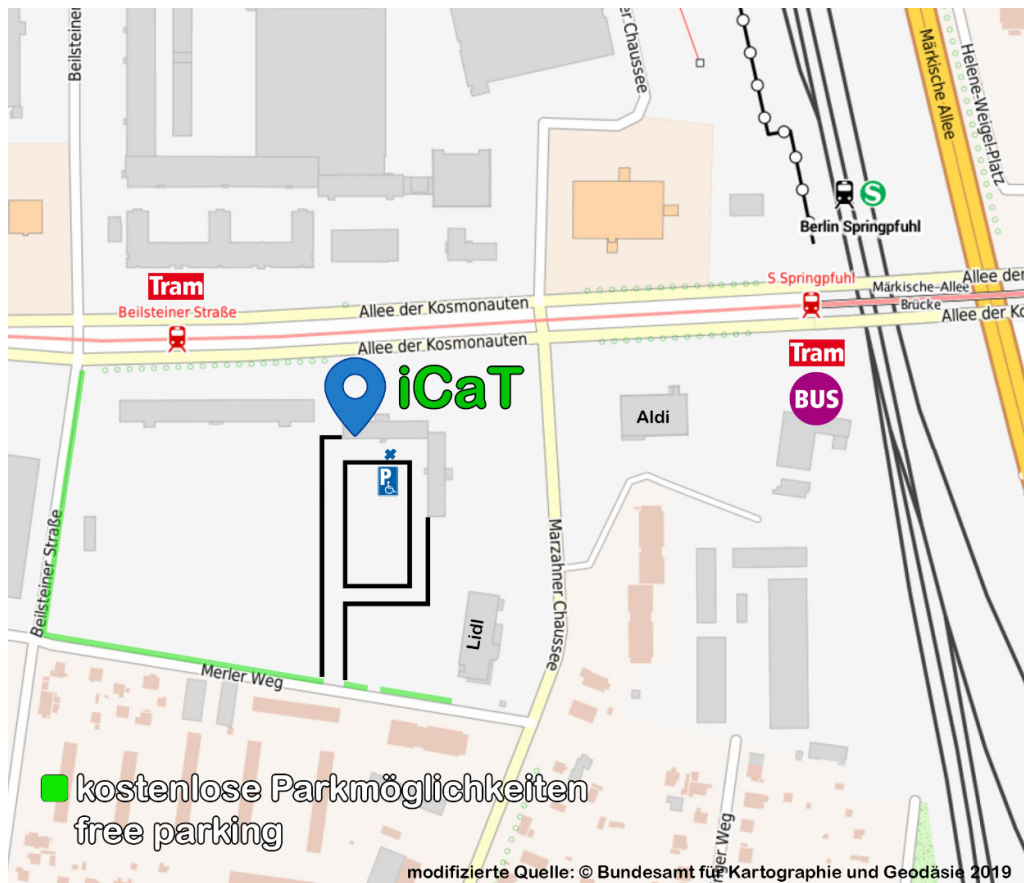

intercultural Coaching and Training

Adresse

Allee der Kosmonauten 32b
(2. OG, Zimmer 214)
12681 Berlin-Marzahn

Telefon

030 62200603

E-Mail

icat.casa@outlook.com

Ein **barrierefreier Zugang**, Parkplatz (siehe Karte) und Fahrstuhl befinden sich auf der **Rückseite des Gebäudes**. Die Rückseite ist Montag bis Freitag zwischen 06:30 und 19:00 Uhr zugänglich. Bei anderen Wochentagen oder Uhrzeiten, hole ich Sie nach Benachrichtigung beim Vordereingang (Treppe) ab.

Anfahrt mit dem Auto:

- über: **Landsberger Allee** → Rhinstraße → Allee der Kosmonauten → Beilsteiner Straße → Merler Weg
- über: **Märkische Allee** → Allee der Kosmonauten → Marzahner Chaussee → Merler Weg
- kostenlose Parkmöglichkeiten befinden sich in der Beilsteiner Straße oder im Merler Weg
- auf der **Rückseite** des Gebäudes kann **nicht kostenlos** geparkt werden

Anfahrt mit der S-Bahn:

- mit den S-Bahn-Linien S7 bzw. S75 kann der S-Bahnhof Springfuhl erreicht werden
- dieser hat einen barrierefreien Fahrstuhl

Anfahrt mit Tram oder Bus

- mit den **Straßenbahnlinien** M8 oder 18 können entweder die Haltestelle „Beilsteiner Str.“ oder „S Springfuhl“ erreicht werden
- die **Buslinie** 194 hält am S-Bahnhof Springfuhl