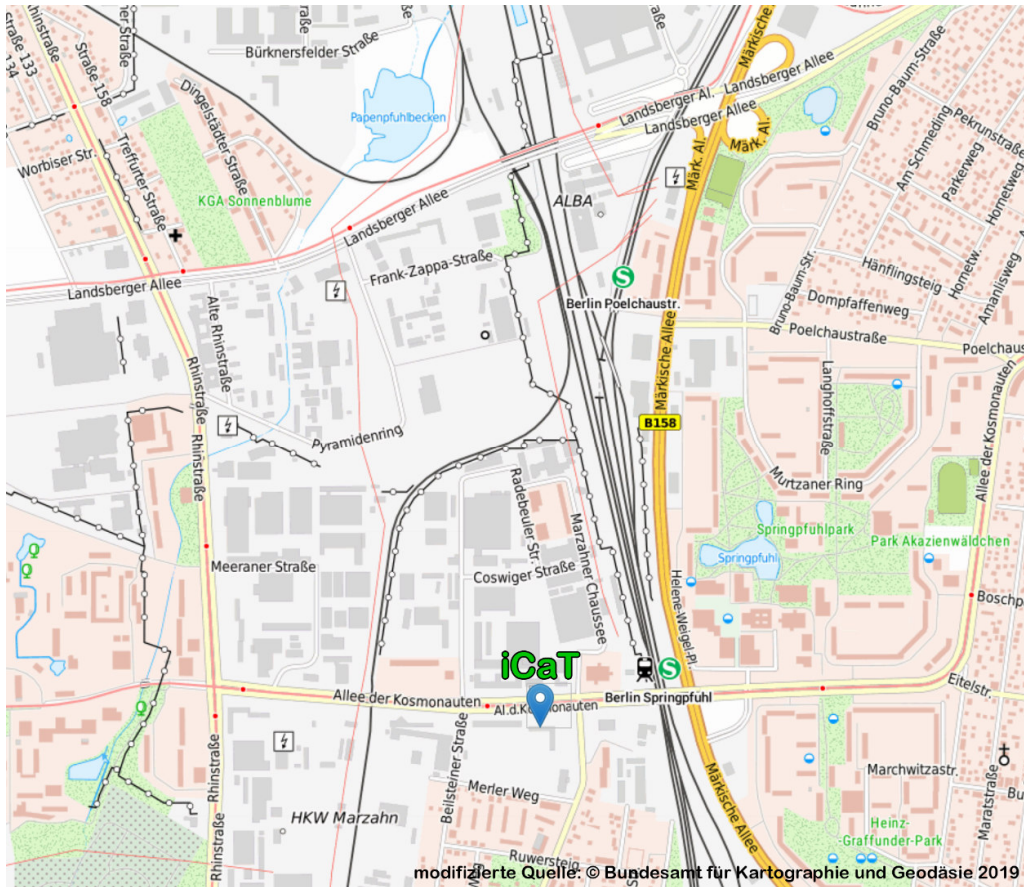

intercultural Coaching and Training

Adresse

Allee der Kosmonauten 32b
(2. OG, Zimmer 214)
12681 Berlin-Marzahn

Telefon

030 62200603

E-Mail

icat.casa@outlook.com

Ein **barrierefreier Zugang**, Parkplatz (siehe Karte) und Fahrstuhl befinden sich auf der **Rückseite des Gebäudes**. Die Rückseite ist Montag bis Freitag zwischen 06:30 und 19:00 Uhr zugänglich. Bei anderen Wochentagen oder Uhrzeiten, hole ich Sie nach Benachrichtigung beim Vordereingang (Treppe) ab.

Anfahrt mit dem Auto:

- über: **Landsberger Allee** → Rhinstraße → Allee der Kosmonauten → Beilsteiner Straße → Merler Weg
- über: **Märkische Allee** → Allee der Kosmonauten → Marzahner Chaussee → Merler Weg
- kostenlose Parkmöglichkeiten befinden sich in der Beilsteiner Straße oder im Merler Weg
- auf der **Rückseite** des Gebäudes kann **nicht kostenlos** geparkt werden

Anfahrt mit der S-Bahn:

- mit den S-Bahn-Linien S7 bzw. S75 kann der S-Bahnhof Springfuhl erreicht werden
- dieser hat einen barrierefreien Fahrstuhl

Anfahrt mit Tram oder Bus

- mit den **Straßenbahnlinien** M8 oder 18 können entweder die Haltestelle „Beilsteiner Str.“ oder „S Springfuhl“ erreicht werden
- die **Buslinie** 194 hält am S-Bahnhof Springfuhl